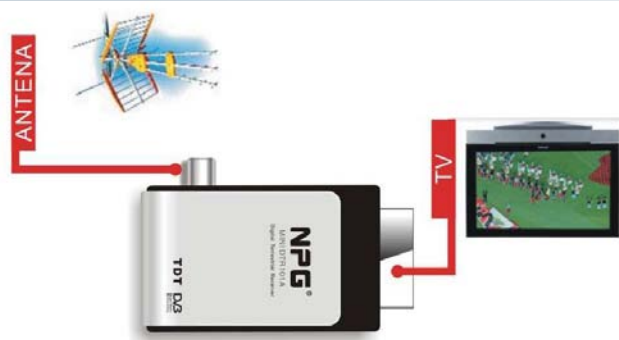

Receptor Digital Terrestre. Reducido tamaño y altas prestaciones. Ideal para quedar oculto tras el televisor. 1000 memorias (TV y Radio Digital). Auto conversión PAL / NTSC. OSD multilinguaje. Guía electrónica de programas. Teletexto y subtítulos. Actualización / RS-232.

Características

- Totalmente compatible MPEG2, DVB
- PIG (Picture y Graphic) soportado
- Interface de usuario y menú muy fácil de usar
- Numerosas funciones de edición de canales (favoritos, mover, bloquear, borrar y clasificar)
- 1000 memorias de canales de TV y radio
- Guía Electrónica de Programas (EPG)
- Salida Multi video-cvbs, RGB
- Búsqueda automática de canales
- Teletexto (DVB ETS 300 706) y función de subtítulos soportada
- Dimensiones: 95x52x22
- OSD Multilinguaje

Conexiones

Contenido de la caja

- Mini receptor DTR 101 A
- Control Remoto
- Cable IR
- Adaptador para RS 232
- Adaptador corriente