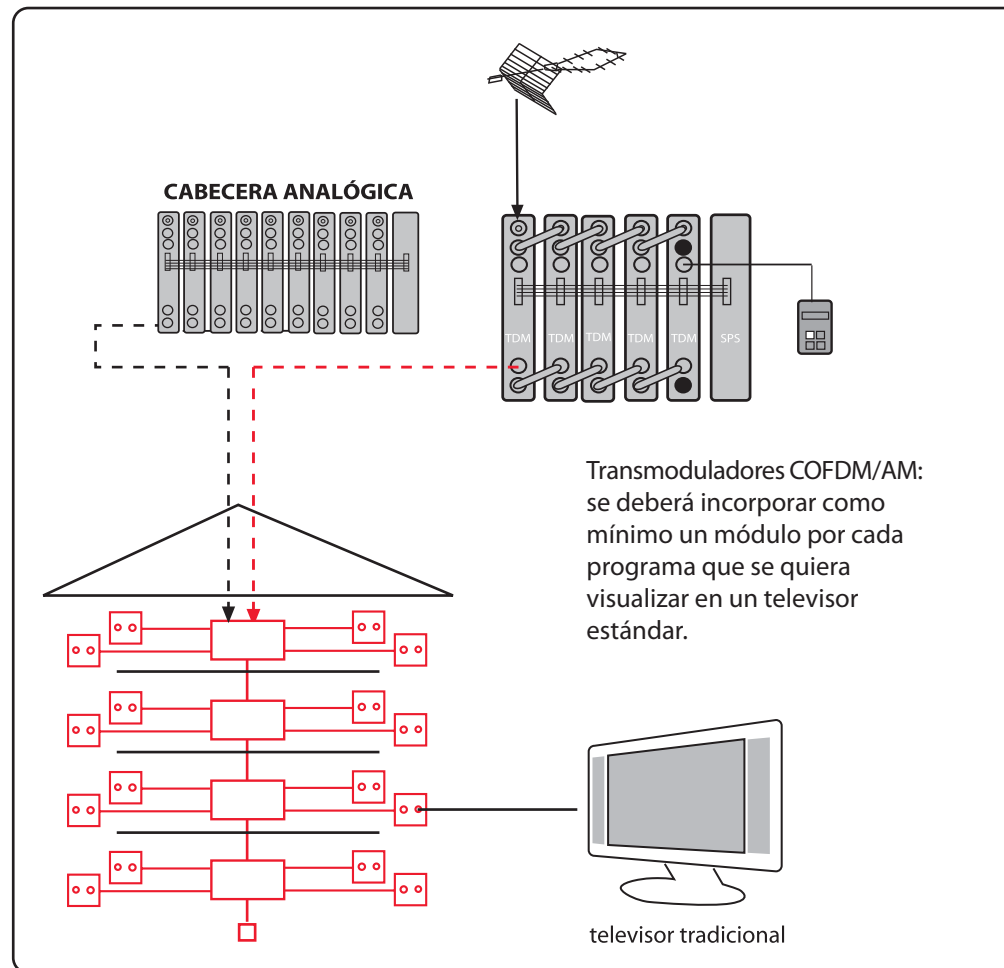

Sin necesidad de 1 receptor TDT por cada habitación

Transmodulación COFDM/PAL

Serie TDM

garantía
3 años

El Transmodulador TDM 6000/TDM 7000 convierte un canal de TV con modulación COFDM presente en un multiplex de Televisión Digital Terrestre, en un canal de VHF/UHF modulado según estándar PAL. No es necesario la instalación de receptores individuales con cada televisor.

CARACTERÍSTICAS

- Fácil de programar:
 - **Detección automática** del tipo de modulación, Code Rate, intervalo de guarda, ancho de banda, etc.
 - **Detección de offsets:** $\pm 1/6$, $\pm 2/6$ y $\pm 3/6$ MHz.
 - Estimación en OSD del BER antes de Viterbi y la relación S/N de la instalación.
 - Programación por canal o por frecuencia.

Comienza una nueva etapa llena de nuevos retos y amplias posibilidades, más canales, e idiomas, con óptima calidad de imagen y sonido.

FÁCIL DE INSTALAR

No es necesario cambiar cableados, bases de toma... La instalación es mínima, conservando la cabecera existente.