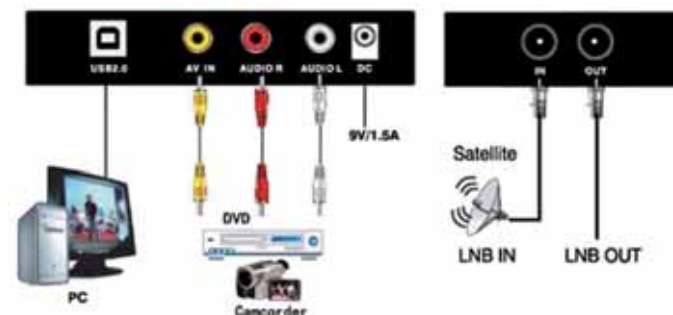

Referencia: 30E45TVDVBUSB10
Código EAN: 3-045120-012103

* Nota: HDTV funcionará cuando la señal de TV HDTV esté disponible

www.npgtech.es