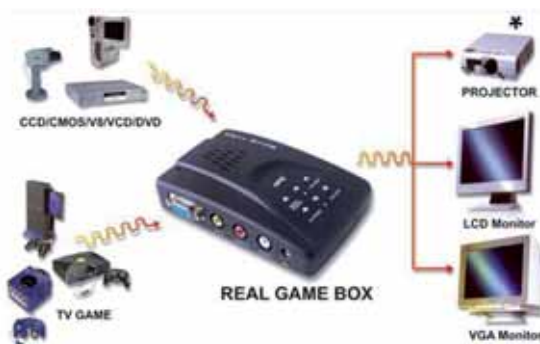

Referencia: 30E30TV-ED20DVAVHD
Código EAN: 3-039442-471007

Multimedia: Serie Game & Media Player

Por fin su televisor libre del uso de los juegos de la consola. Con los productos Game & Media Player, podrá ver la TV, DVD, juegos de consola en su monitor con el PC apagado. Compatibles con todas las versiones de Videoconsola.

Real GAME PRO

Juega con la videoconsola en el PC. Permite jugar con la videoconsola en monitores CTR/LDC/TFT en alta resolución con el PC apagado. Entrada de video de alta calidad (Y/Pb/PR). Soporta pantalla 16:9 y 16:10. Soporta 6 resoluciones hasta 1680 x 1050. No necesita software.

Referencia: 30E10TV-GBPRGB01
Código EAN: 3-040442-273911

Real GAME BOX

Conecta la consola al PC. Permite jugar con la videoconsola en monitores CRT/LCD/Plasma sin conectar el PC. Sólo hardware, no necesita ningún software. Alta Resolución.

Referencia: 10B50VP-VOIP40A

DOCK STATION USB 2.0

El dispositivo Dock Station USB 2.0 es un módulo de expansión inteligente, que se conecta a un PC u ordenador portátil por medio del puerto Bus Serie Universal (USB), ofreciendo un puerto serie RS-232 de alta velocidad, un puerto de impresora, un puerto de PS/2 para ratón y teclado y 4 puertos USB de descarga. Se caracteriza por su sencilla conectividad en dispositivos serie tradicionales, teclados, ratones y otros dispositivos USB, y ofrece tasas de transferencia de hasta 480 Mbps en USB 2.0