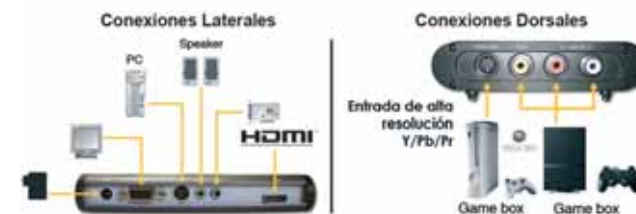

Real GAME PRO

Juega con la videoconsola en el PC. Permite jugar con la videoconsola en monitores CTR/LDC/TFT en alta resolución con el PC apagado. Entrada de video de alta calidad (Y/Pb/PR). Soporta pantalla 16:9 y 16:10. Soporta 6 resoluciones hasta 1680 x 1050. No necesita software.

Referencia: 30E10TV-GBPRGB01
Código EAN: 3-040442-273911

Real GAME BOX

Conecta la consola al PC. Permite jugar con la videoconsola en monitores CRT/LCD/Plasma sin conectar el PC. Sólo hardware, no necesita ningún software. Alta Resolución.

Referencia: 30E10TVCONV50
Código EAN: 7-396103-299049

Real V&G HD Converter

HDMI
HIGH DEFINITION MULTIMEDIA INTERFACE

Convertor de video con entrada de video HDMI con soporte hasta 1080p. Puede recibir muchos tipos de entradas de video (DVD, X-BOX, X-BOX 360, PS2, PS3, etc) y convertirla a salida VGA sin necesidad de ningún driver o instalación de software, solo conecta los cables y el adaptador de corriente y estarás recibiendo video de alta calidad en tu PC como un Home Theater.

Referencia: 30E10TV-VGHDCONV
Código EAN: 3-010478-436543

Multimedia: Serie Game & Media Player

Disfruta de todas las posibilidades del entretenimiento digital, con los productos Game & Media Player. Podrás usar la consola en el monitor del PC apagado, conectar cualquier fuente de video (DVD, Video cámara,...) en el ordenador o visualizar cualquier tipo de archivo multimedia en el Televisor, con la mejor calidad de imagen y sonido.