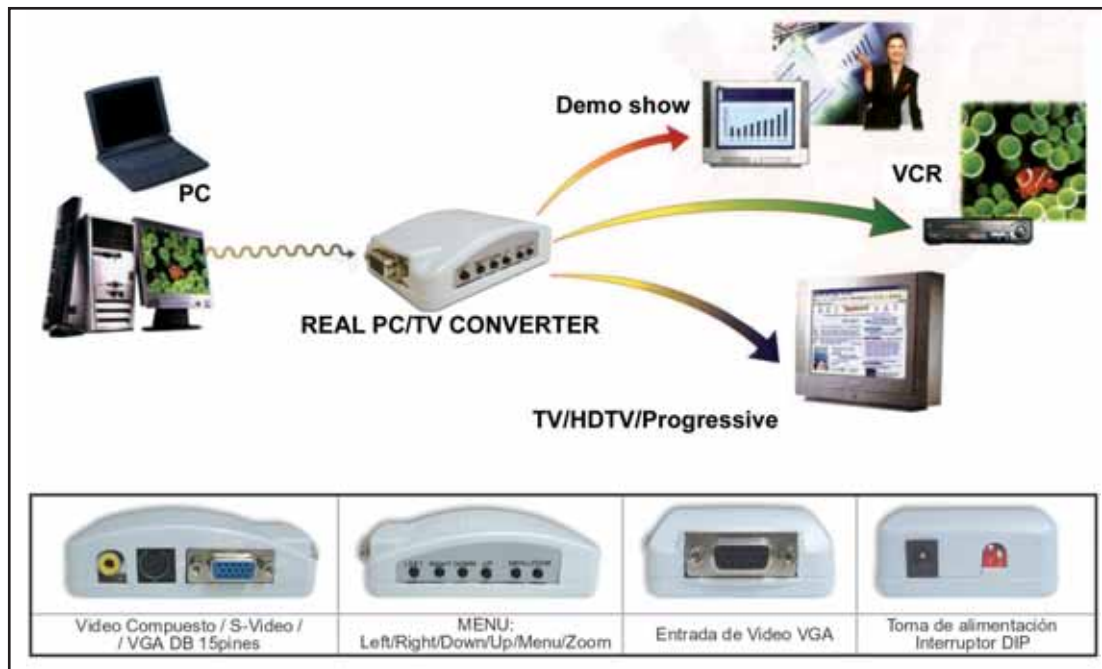

Referencia: 30E10TV-VGHD1912
Código EAN: 3-010743-654849

Real PVR 350 RH

Disfrute de todas las posibilidades de su ocio digital con este disco multifuncional, reproductor de Alta Definición y Grabador de Alto rendimiento, que incluye 2 puertos USB y lector de tarjetas SD/MMC/XD/MS para conectar otros dispositivos de externos (HDD, Pen Drive, Cámara Digital,...). HDMI Alta Definición 1080i.

Referencia: 30E39TV-VR350RHH
Código EAN: 3-039493-509889

Real MOVIE BOX NP100

Reproduce todos tus archivos Multimedia en el Televisor. Amplia las posibilidades de tu ocio digital y disfruta de todos tus archivos multimedia en el televisor, con este pequeño reproductor, que incluye 1 puerto USB y lector de tarjetas SD/MMC/MS para conectar otros dispositivos externos (HDD, Pen Drive, Cámara Digital, Tarjetas SD...). Gracias a su funcionalidad, podrás conectarlo directamente a tu televisor y seleccionar cualquier archivo de audio, video o imagen, que desees reproducir, ver o escuchar.

Referencia: 30E10TV-VMBMP100
Código EAN: 3-039442-471007

Multimedia: Serie Presentación PC-TV

La herramienta perfecta para presentaciones profesionales. La principal función es convertir la señal del PC (VGA) en señal de televisión (Video Compuesto) y S-Video, además incluye increíbles funciones de presentación que le permitirán mostrar imágenes en su TV con la mejor calidad.

Real PC/TV CONVERTER

Convertidor de PC a TV. Convierte la señal de PC (VGA) en señal de televisión (Video Compuesto) y S-Video. La herramienta perfecta para ver en tu TV/ TFT o Plasma:

- Películas del PC
- Juegos de PC
- Internet
- Presentaciones Profesionales