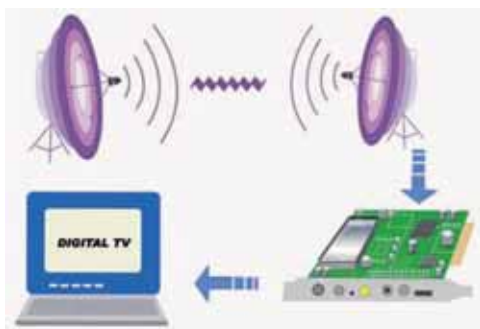

Referencia: 30E45TVDVBSPCI10
Código EAN: 7-396103-399503