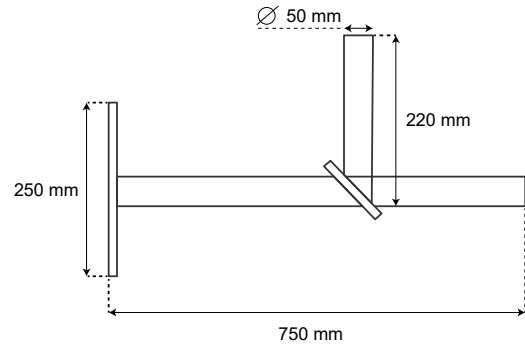

Soportes Articulados

Articulated Mounting Brackets

diesl.com

PSA50

Características Técnicas Technical Features

Soporte desplegable para pared o suelo
Wall or floor mount

Para antenas de 110 y 120 cm
Suitable for 110 and 120 cm satellite dishes

Con extremos cerrados para evitar entrada agua
With closed ends to protect from water

Info Adicional Additional Info

Más Info / More Info

Referencia
Reference: PSA50

Nº Producto
Product N: 3725

PSA70

Características Técnicas Technical Features

Soporte desplegable para pared o suelo
Wall or floor mount

Para antenas de 120 y 135 cm
Suitable for 120 and 135 cm satellite dishes

Con extremos cerrados para evitar entrada agua
With closed ends to protect from water