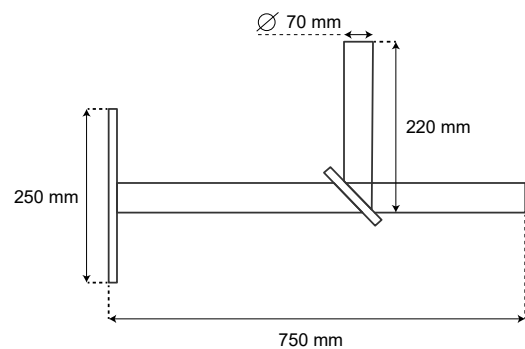

Soportes Articulados

Articulated Mounting Brackets

diesl.com

PSA50

Características Técnicas Technical Features

Soporte desplegable para pared o suelo
Wall or floor mount

Para antenas de 110 y 120 cm
Suitable for 110 and 120 cm satellite dishes

Con extremos cerrados para evitar entrada agua
With closed ends to protect from water

Info Adicional Additional Info

Más Info / More Info

Referencia
Reference: PSA50

Nº Producto
Product N: 3725

PSA70

Características Técnicas Technical Features

Soporte desplegable para pared o suelo
Wall or floor mount

Para antenas de 120 y 135 cm
Suitable for 120 and 135 cm satellite dishes

Con extremos cerrados para evitar entrada agua
With closed ends to protect from water