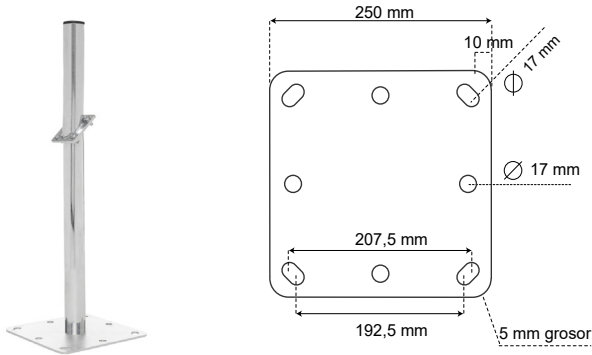

Soportes Articulados

Articulated Mounting Brackets

diesl.com

PSA50

Características Técnicas Technical Features

Soporte desplegable para pared o suelo
Wall or floor mount

Para antenas de 110 y 120 cm
Suitable for 110 and 120 cm satellite dishes

Con extremos cerrados para evitar entrada agua
With closed ends to protect from water

Info Adicional Additional Info

Más Info / More Info

Referencia
Reference: PSA50

Nº Producto
Product N: 3725

PSA70

Características Técnicas Technical Features

Soporte desplegable para pared o suelo
Wall or floor mount

Para antenas de 120 y 135 cm
Suitable for 120 and 135 cm satellite dishes

Con extremos cerrados para evitar entrada agua
With closed ends to protect from water