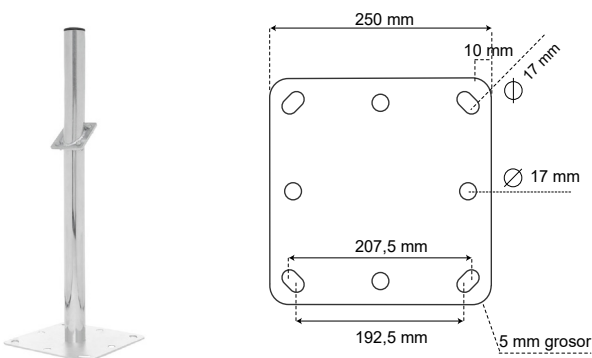

Soportes Articulados

Articulated Mounting Brackets

diesl.com

PSA50

Características Técnicas Technical Features

Soporte desplegable para pared o suelo
Wall or floor mount

Para antenas de 110 y 120 cm
Suitable for 110 and 120 cm satellite dishes

Con extremos cerrados para evitar entrada agua
With closed ends to protect from water

Info Adicional Additional Info

Más Info / More Info

Referencia
Reference: PSA50

Nº Producto
Product N: 3725

PSA70

Características Técnicas Technical Features

Soporte desplegable para pared o suelo
Wall or floor mount

Para antenas de 120 y 135 cm
Suitable for 120 and 135 cm satellite dishes

Con extremos cerrados para evitar entrada agua
With closed ends to protect from water