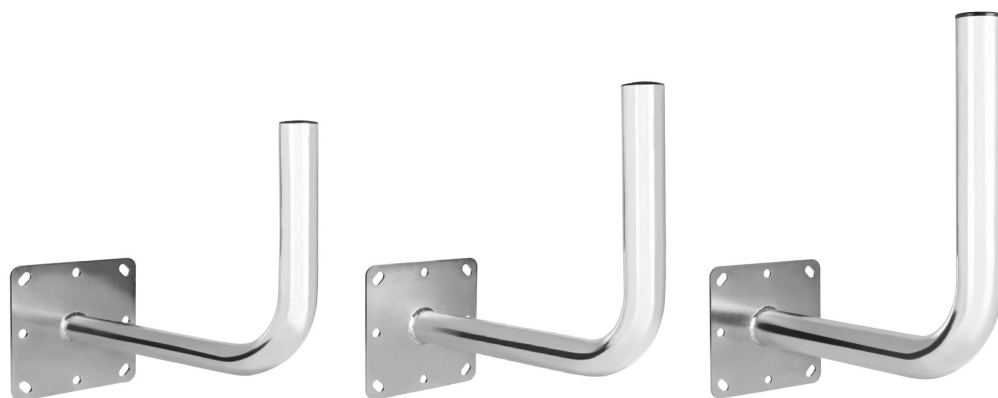

Soportes de Antenas Parabólicas en L

Parabolic Antenna Supports in L

diesl.com

Referencia <i>Reference</i>	SP50	SP60	SP70
Material <i>Material</i>	Acero Galvanizado / <i>Galvanised steel</i>		
Distancia a la pared <i>Distance to the wall</i>	50 cm	55 cm	60 cm
Longitud del tubo vertical <i>Length of the vertical tube to the wall</i>	38,5 cm	45 cm	58 cm
Diámetro <i>Diameter</i>	50 mm	60 mm	70 mm
Tamaño pletina <i>Plate size</i>	250 mm x 250 mm		
Grosor de la pletina <i>Thickness of the plate</i>	5 mm		
Peso <i>Weight</i>	5 Kg	6 Kg	7,5 Kg
Agujeros <i>Holes</i>	8		
Tapa de plástico <i>Plastic cap</i>	1 Unidad / <i>1 Unit</i>		
Adecuado para <i>Suitable for</i>	Antenas Parabólicas / <i>Satellite dishes</i> Antenas de radio / <i>Radio antennas</i> Antenas de TV / <i>TV antennas</i> Antenas wifi de exterior / <i>Outdoor wifi antennas</i> Cámaras de vigilancia / <i>Surveillance cameras</i>		
Nº de Producto <i>Nº of Product</i>	3690	3695	3700
Código EAN <i>EAN Code</i>	 8 414606 934843 >	 8 414606 934850 >	 8 425402 011706 >
Código QR <i>QR Code</i>