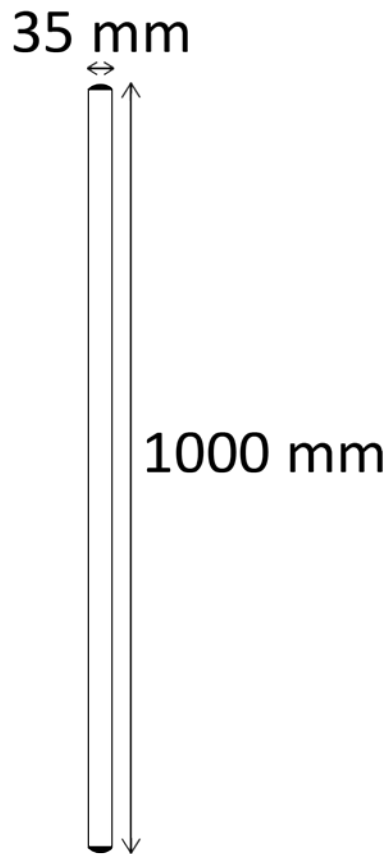

Mástil 1 metro M1000
Mast 1 meter M1000

Características Técnicas / Technical Specifications

Longitud <i>Length</i>	1000 mm	Tapa de Plástico <i>Plastic Cup</i>	2
Diámetro <i>Diameter</i>	35 mm	Enchufable <i>Can be plugged</i>	No
Espesor del tubo <i>Tube Thickness</i>	1,5 mm	Peso <i>Weight</i>	1,30 kg