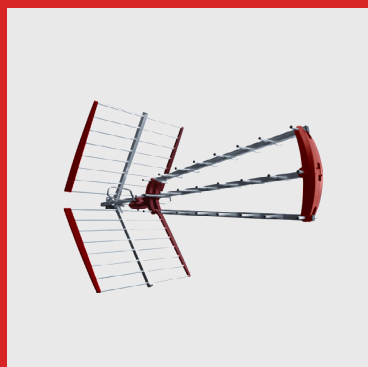

TARIFA 2018 - 2019